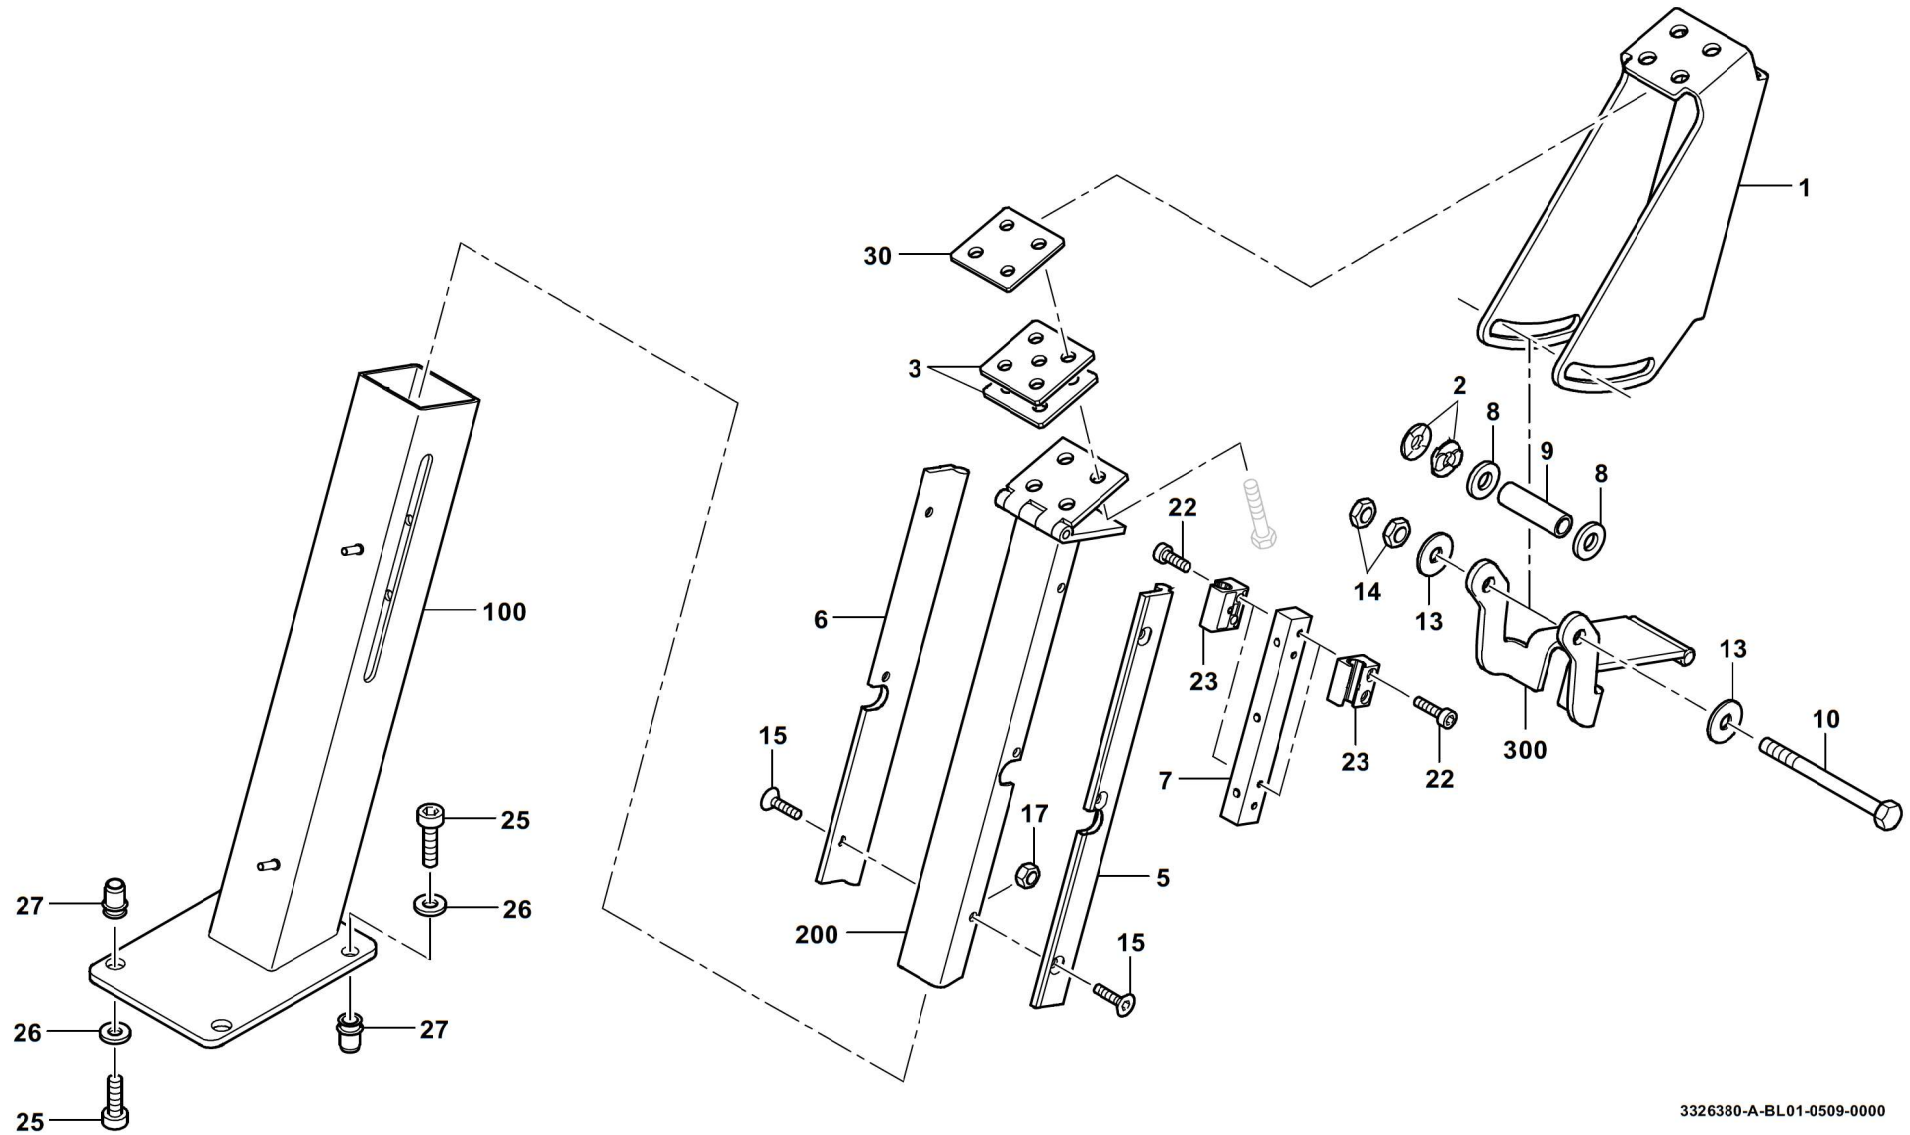

GROVE

MONITORHALTER
MONITOR HOLDER

BILDTAFFEL
PICTORIAL DISPLAY

GMK 6300
BE 630
G 238

05.09

3326380-ETL A

1/1

3326380-A-BL01-0509-0000